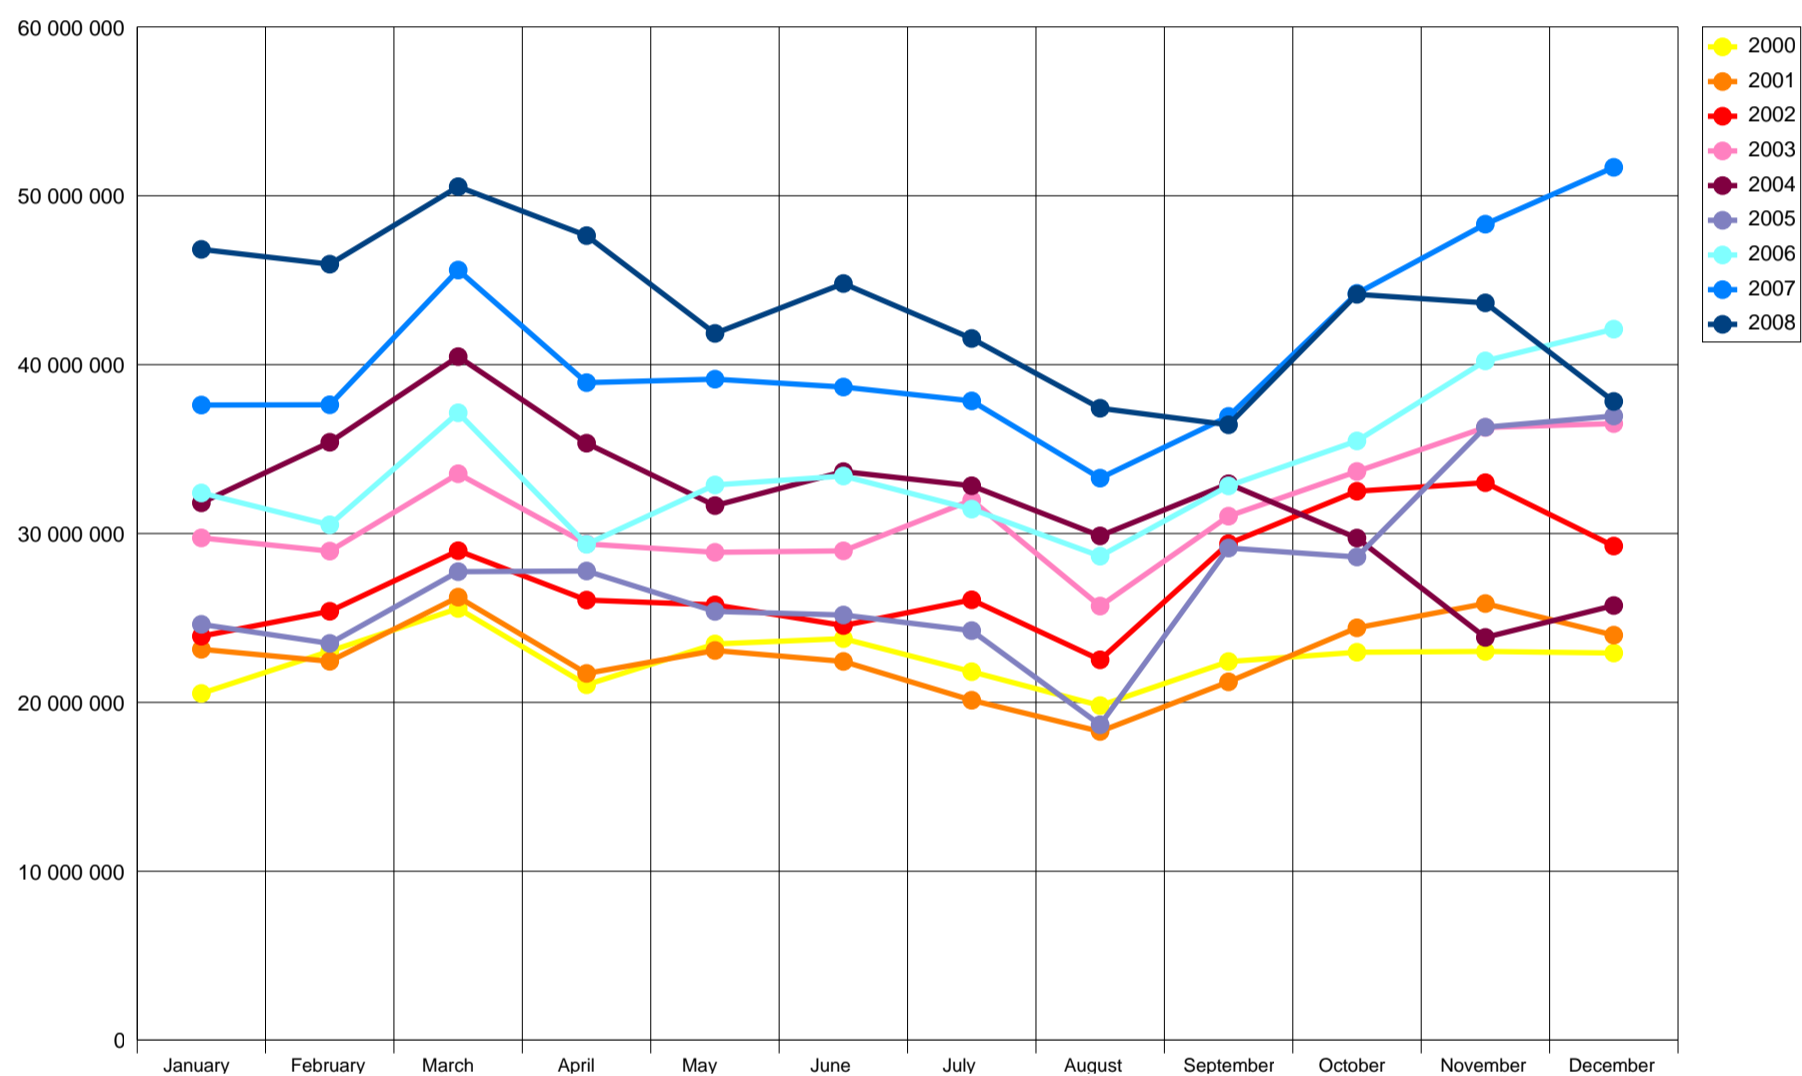

Fret (kg)

Liege Airport

Mois	2000	2001	2002	2003	2004	2005	2006	2007	2008
January	20 531 565	23 144 024	23 914 770	29 739 575	31 813 181	24 619 231	32 397 787	37 604 670	46 829 894
February	23 031 933	22 429 120	25 390 727	28 958 684	35 404 331	23 488 407	30 514 647	37 623 605	45 949 361
March	25 560 039	26 233 150	28 982 510	33 538 020	40 471 566	27 739 358	37 153 209	45 604 287	50 536 216
April	21 043 972	21 711 722	26 056 633	29 386 923	35 352 109	27 777 052	29 357 454	38 936 370	47 637 425
May	23 457 964	23 073 864	25 776 909	28 885 656	31 654 053	25 390 382	32 874 521	39 138 953	41 850 300
June	23 776 920	22 423 453	24 549 946	28 969 111	33 665 352	25 169 486	33 408 651	38 673 381	44 801 596
July	21 815 866	20 125 361	26 070 812	31 971 250	32 832 079	24 251 245	31 446 482	37 849 560	41 549 703
August	19 805 970	18 276 003	22 519 503	25 702 791	29 857 073	18 669 541	28 655 583	33 277 918	37 420 938
September	22 412 308	21 216 964	29 402 271	31 027 497	32 943 922	29 137 690	32 818 043	36 937 814	36 439 205
October	22 969 958	24 416 917	32 502 903	33 671 620	29 730 314	28 605 967	35 486 228	44 218 122	44 167 102
November	23 015 891	25 850 626	33 006 920	36 280 437	23 843 535	36 293 696	40 225 752	48 318 558	43 656 432
December	22 921 048	23 976 821	29 255 005	36 508 607	25 735 686	36 957 814	42 105 863	51 686 309	37 817 568
TOTAL	270 343 434	272 878 025	327 428 909	374 640 171	383 303 201	328 099 869	406 444 220	489 869 547	518 655 740