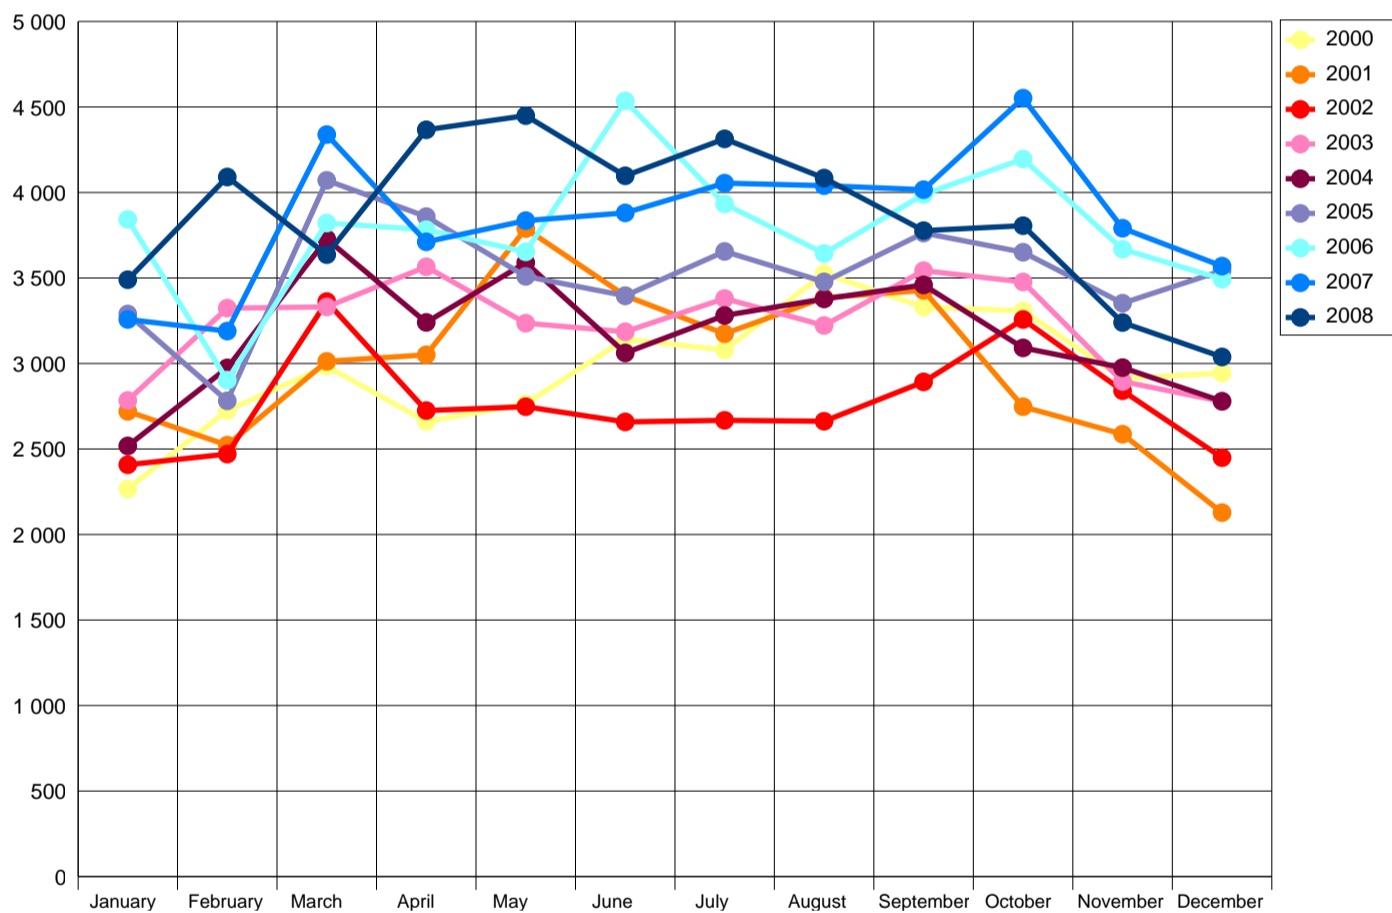

# Mouvements

Liege Airport

Mois	2000	2001	2002	2003	2004	2005	2006	2007	2008
January	2 267	2 720	2 408	2 784	2 518	3 290	3 843	3 258	3 490
February	2 725	2 523	2 471	3 324	2 975	2 782	2 903	3 190	4 091
March	2 984	3 013	3 362	3 331	3 728	4 071	3 822	4 339	3 637
April	2 661	3 051	2 725	3 566	3 241	3 859	3 783	3 712	4 367
May	2 765	3 789	2 748	3 236	3 590	3 510	3 653	3 836	4 450
June	3 143	3 397	2 659	3 186	3 062	3 397	4 536	3 881	4 098
July	3 079	3 174	2 668	3 380	3 281	3 656	3 933	4 055	4 314
August	3 526	3 385	2 663	3 223	3 378	3 478	3 644	4 040	4 085
September	3 330	3 428	2 893	3 543	3 460	3 763	3 989	4 017	3 777
October	3 308	2 748	3 258	3 477	3 092	3 651	4 196	4 552	3 806
November	2 912	2 587	2 841	2 895	2 976	3 353	3 669	3 791	3 240
December	2 944	2 128	2 450	2 778	2 780	3 543	3 493	3 570	3 039
<b>TOTAL</b>	<b>35 644</b>	<b>35 943</b>	<b>33 146</b>	<b>38 723</b>	<b>38 081</b>	<b>42 353</b>	<b>45 464</b>	<b>46 241</b>	<b>46 394</b>

Passagers

Liege Airport

Mois	2000	2001	2002	2003	2004	2005	2006	2007	2008
January	5 369	4 826	6 033	6 354	10 017	7 478	12 324	9 079	10 906
February	5 677	5 548	5 825	6 432	9 241	6 777	13 021	11 385	14 338
March	9 256	7 060	7 684	6 407	7 547	7 790	11 065	11 863	16 574
April	12 460	12 042	9 813	8 103	11 858	15 148	21 316	25 636	21 138
May	18 952	15 758	13 625	12 358	22 392	19 980	33 628	32 395	37 490
June	22 407	19 989	16 013	18 667	21 599	23 651	38 120	36 686	46 118
July	40 775	40 869	34 358	37 959	38 110	49 802	62 053	68 429	73 881
August	42 881	45 048	36 482	42 475	43 486	53 750	60 483	68 911	99 264
September	21 869	23 707	20 024	19 277	23 301	24 444	39 495	46 322	51 855
October	16 824	15 250	11 366	10 019	12 289	16 946	19 309	22 812	24 928
November	5 659	15 672	5 856	7 942	7 387	12 168	8 977	12 617	16 186
December	5 334	4 523	6 464	8 246	14 133	10 982	12 332	11 721	13 538
<b>TOTAL</b>	<b>207 463</b>	<b>210 292</b>	<b>173 543</b>	<b>184 239</b>	<b>221 360</b>	<b>248 916</b>	<b>332 123</b>	<b>357 856</b>	<b>426 216</b>