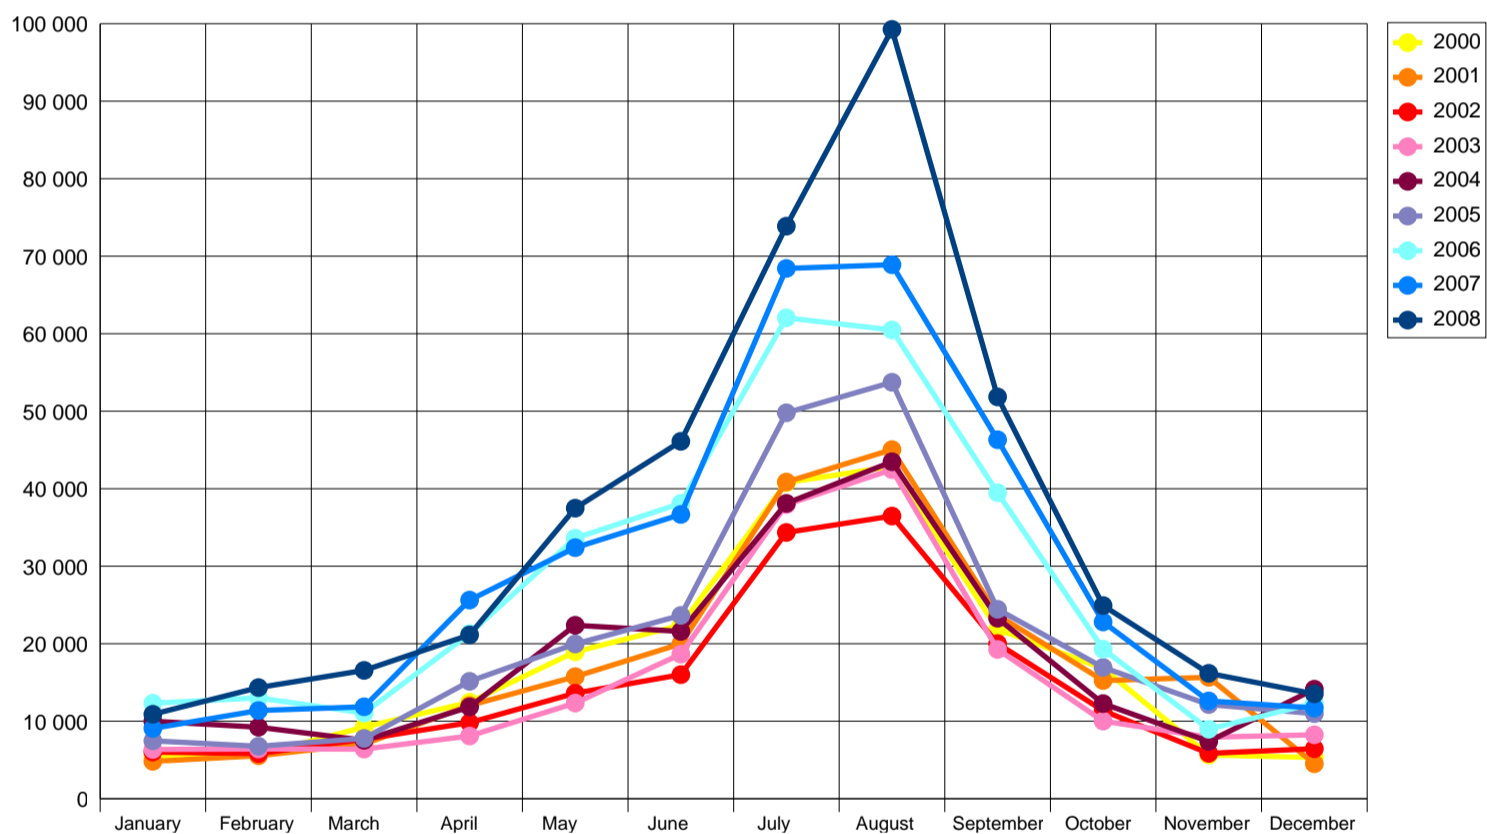

# Mouvements

Liege Airport

Mois	2000	2001	2002	2003	2004	2005	2006	2007	2008
January	2 267	2 720	2 408	2 784	2 518	3 290	3 843	3 258	3 490
February	2 725	2 523	2 471	3 324	2 975	2 782	2 903	3 190	4 091
March	2 984	3 013	3 362	3 331	3 728	4 071	3 822	4 339	3 637
April	2 661	3 051	2 725	3 566	3 241	3 859	3 783	3 712	4 367
May	2 765	3 789	2 748	3 236	3 590	3 510	3 653	3 836	4 450
June	3 143	3 397	2 659	3 186	3 062	3 397	4 536	3 881	4 098
July	3 079	3 174	2 668	3 380	3 281	3 656	3 933	4 055	4 314
August	3 526	3 385	2 663	3 223	3 378	3 478	3 644	4 040	4 085
September	3 330	3 428	2 893	3 543	3 460	3 763	3 989	4 017	3 777
October	3 308	2 748	3 258	3 477	3 092	3 651	4 196	4 552	3 806
November	2 912	2 587	2 841	2 895	2 976	3 353	3 669	3 791	3 240
December	2 944	2 128	2 450	2 778	2 780	3 543	3 493	3 570	3 039
<b>TOTAL</b>	<b>35 644</b>	<b>35 943</b>	<b>33 146</b>	<b>38 723</b>	<b>38 081</b>	<b>42 353</b>	<b>45 464</b>	<b>46 241</b>	<b>46 394</b>

Passagers

Liege Airport

Mois	2000	2001	2002	2003	2004	2005	2006	2007	2008
January	5 369	4 826	6 033	6 354	10 017	7 478	12 324	9 079	10 906
February	5 677	5 548	5 825	6 432	9 241	6 777	13 021	11 385	14 338
March	9 256	7 060	7 684	6 407	7 547	7 790	11 065	11 863	16 574
April	12 460	12 042	9 813	8 103	11 858	15 148	21 316	25 636	21 138
May	18 952	15 758	13 625	12 358	22 392	19 980	33 628	32 395	37 490
June	22 407	19 989	16 013	18 667	21 599	23 651	38 120	36 686	46 118
July	40 775	40 869	34 358	37 959	38 110	49 802	62 053	68 429	73 881
August	42 881	45 048	36 482	42 475	43 486	53 750	60 483	68 911	99 264
September	21 869	23 707	20 024	19 277	23 301	24 444	39 495	46 322	51 855
October	16 824	15 250	11 366	10 019	12 289	16 946	19 309	22 812	24 928
November	5 659	15 672	5 856	7 942	7 387	12 168	8 977	12 617	16 186
December	5 334	4 523	6 464	8 246	14 133	10 982	12 332	11 721	13 538
<b>TOTAL</b>	<b>207 463</b>	<b>210 292</b>	<b>173 543</b>	<b>184 239</b>	<b>221 360</b>	<b>248 916</b>	<b>332 123</b>	<b>357 856</b>	<b>426 216</b>